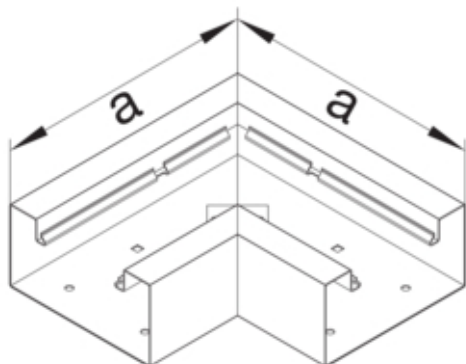

Cot plan BRS65170, oțel, RAL9001

BRS6517059001

#### Dimensiuni

Înaltimea canalului	66 mm
Latimea canalului	170 mm
Masura a	250 mm