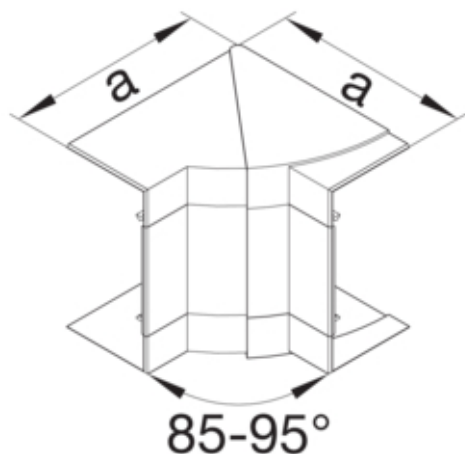

Arhitectura

Tip de montaj	Fixat cu cleme

Conectivitate

Conexiune de canal	fara cuplu

Capac, usa

Sectiune superioara cu garnitura de etansare	Nu

Materiale

Culoare	alb pur
Culoare	RAL 9010 - alb pur
Material	PC - ABS fara continut de halogen
Material	Plastic
Suprafata	netratat

Dimensiuni

Înaltimea canalului	68 mm
Latimea canalului	170 mm
Masura a	143 mm

Setari

Distanta de detectie	85 / 95 °

Accesorii incluse

Configurare accesorii	Piesa fasonata pentru capac

Standarde

Conform directivelor europene RoHs	conformitate voluntara

Protectie

Fara halogen	da