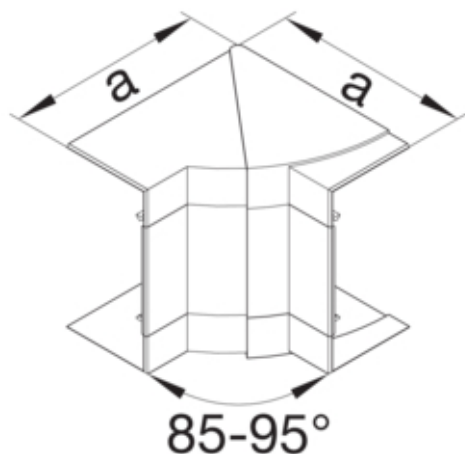

Cot interior, BRS65170, PC/ABS fara halogen RAL7035

BRS651704H7035

Arhitectura

Tip de montaj Fixat cu cleme

Conectivitate

Conexiune de canal fara cuplu

Capac, usa

Sectiune superioara cu garnitura de etansare Nu

Materiale

Culoare	gri deschis
Culoare	RAL 7035 - gri deschis
Material	PC - ABS fara continut de halogen
Material	Plastic
Suprafata	netratat

Dimensiuni

Înaltimea canalului	68 mm
Latimea canalului	170 mm
Masura a	143 mm