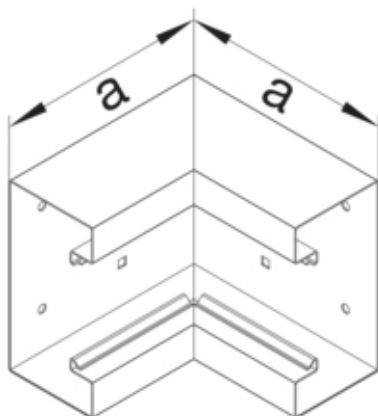

Cot interior BRS65170B, oțel, RAL9001

BRS651704B9001

#### Arhitectura

Tip de montaj	Fixat cu cleme
---------------	----------------

#### Capac, usa

Sectiune superioara cu garnitura de etansare	Nu
Numarul capacelor utilizabile	1

#### Dimensiuni

Înaltimea canalului	66 mm
Lungime	80 mm
Latimea canalului	170 mm
Masura a	146 mm