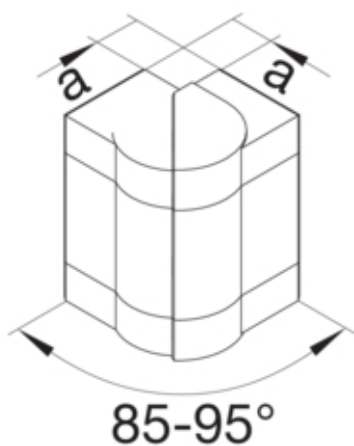

BRS651703H9010