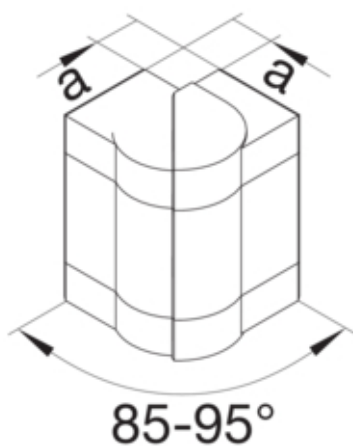

BRS651703H9001