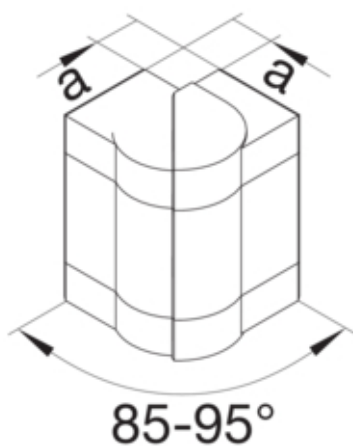

Cot exterior, BRS65170, PC/ABS fara halogen RAL7035

BRS651703H7035

Arhitectura

| | |
|---------------|----------------|
| Tip de montaj | Fixat cu cleme |
|---------------|----------------|

Conectivitate

| | |
|--------------------|------------|
| Conexiune de canal | fara cuplu |
|--------------------|------------|

Capac, usa

| | |
|--|---------|
| Montare capac | Complet |
| Sectiune superioara cu garnitura de etansare | Nu |
| Numarul capacelor utilizabile | 1 |

Materiale

| | |
|-----------|-----------------------------------|
| Culoare | gri deschis |
| Culoare | RAL 7035 - gri deschis |
| Material | PC - ABS fara continut de halogen |
| Material | Plastic |
| Suprafata | netratat |

Dimensiuni

| | |
|---------------------|--------|
| Înaltimea canalului | 68 mm |
| Latimea canalului | 170 mm |
| Masura a | 37 mm |

Setari

| | |
|----------------------|-----------|
| Distanța de detectie | 85 / 95 ° |
|----------------------|-----------|