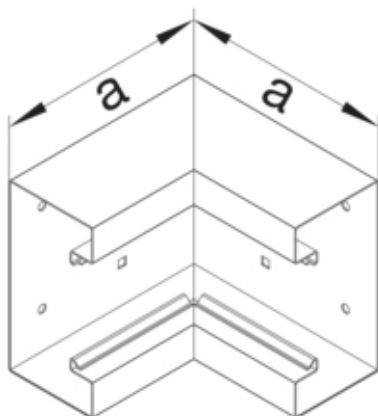

Cot interior BRS65130, oțel, RAL9010

BRS6513049010

Arhitectura

Tip de montaj	Fixat cu cleme
---------------	----------------

Conectivitate

Conexiune de canal	fara cuplu
--------------------	------------

Capac, usa

Secțiune superioara cu garnitura de etansare	Nu
Numarul capacelor utilizabile	1

Materiale

Culoare	alb pur
Culoare	RAL 9010 - alb pur
Material	Tabla de oțel
Material	Oțel
Suprafata	brut

Dimensiuni

Înălțimea canalului	68 mm
Latimea canalului	130 mm
Masura a	146 mm