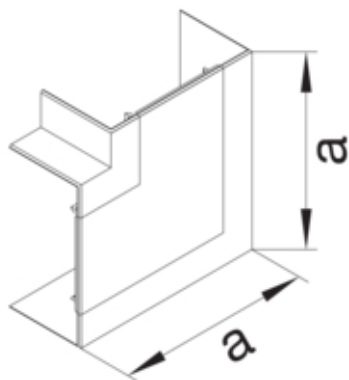

Cot plan, BRS65100, PC/ABS fara halogen RAL7035

BRS651005H7035

Arhitectura

Tip de montaj	Fixat cu cleme
---------------	----------------

Conectivitate

Conexiune de canal	fara cuplu
--------------------	------------

Capac, usa

Sectiune superioara cu garnitura de etansare	Nu
--	----

Material

Culoare	gri deschis
Culoare	RAL 7035 - gri deschis
Material	PC - ABS fara continut de halogen
Material	Plastic
Suprafata	netratat

Dimensiuni

Înaltimea canalului	68 mm
Latimea canalului	100 mm
Masura a	135 mm

Setari

Distanta de detectie	90 °
----------------------	------

Accesorii incluse

Configurare accesorii	Piesa fasonata pentru capac
-----------------------	-----------------------------