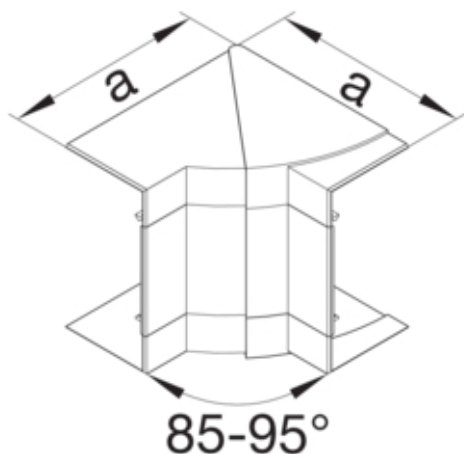

Cot interior, BRS65100, PC/ABS fara halogen RAL9010

BRS651004H9010

Arhitectura

Tip de montaj	Fixat cu cleme
---------------	----------------

Conectivitate

Conexiune de canal	fara cuplu
--------------------	------------

Capac, usa

Sectiune superioara cu garnitura de etansare	Nu
--	----

Materiale

Culoare	alb pur
Culoare	RAL 9010 - alb pur
Material	PC - ABS fara continut de halogen
Material	Plastic
Suprafata	netratat

Dimensiuni

Înaltimea canalului	68 mm
Latimea canalului	100 mm
Masura a	143 mm

Setari

Distanta de detectie	85 / 95 °
----------------------	-----------

Accesorii incluse

Configurare accesorii	Piesa fasonata pentru capac
-----------------------	-----------------------------