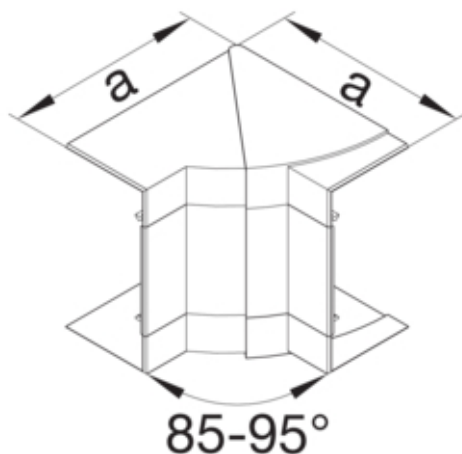

Cot interior, BRS65100, PC/ABS fara halogen RAL7035

BRS651004H7035

Arhitectura

Tip de montaj	Fixat cu cleme
---------------	----------------

Conectivitate

Conexiune de canal	fara cuplu
--------------------	------------

Capac, usa

Sectiune superioara cu garnitura de etansare	Nu
--	----

Material

Culoare	gri deschis
Culoare	RAL 7035 - gri deschis
Material	PC - ABS fara continut de halogen
Material	Plastic
Suprafata	netratat

Dimensiuni

Înaltimea canalului	68 mm
Latimea canalului	100 mm
Masura a	143 mm

Setari

Distanta de detectie	85 / 95 °
----------------------	-----------

Accesorii incluse

Configurare accesorii	Piesa fasonata pentru capac
-----------------------	-----------------------------