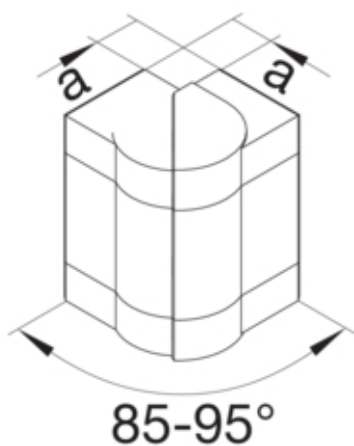

Cot exterior, BRS65100, PC/ABS fara halogen RAL9010

BRS651003H9010

Arhitectura

Tip de montaj	Fixat cu cleme
---------------	----------------

Conectivitate

Conexiune de canal	fara cuplu
--------------------	------------

Capac, usa

Montare capac	Complet
Sectiune superioara cu garnitura de etansare	Nu
Numarul capacelor utilizabile	1

Materiale

Culoare	alb pur
Culoare	RAL 9010 - alb pur
Material	PC - ABS fara continut de halogen
Material	Plastic
Suprafata	netratat

Dimensiuni

Înaltimea canalului	68 mm
Latimea canalului	100 mm
Masura a	37 mm

Setari

Distanța de detectie	85 / 95 °
----------------------	-----------

Accesorii incluse

Configurare accesorii	Piesa fasonata pentru capac
-----------------------	-----------------------------