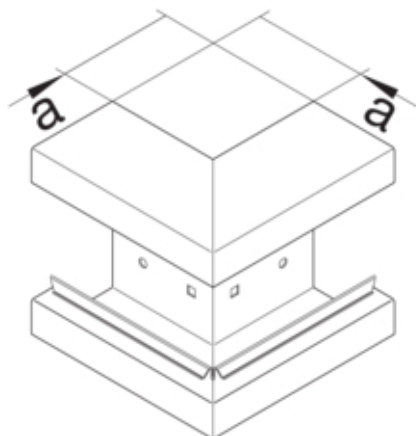

#### Arhitectura

Tip de montaj	Fixat cu cleme
---------------	----------------

#### Dimensiuni

Înălțimea canalului	100 mm
Latimea canalului	210 mm
Masura a	80 mm