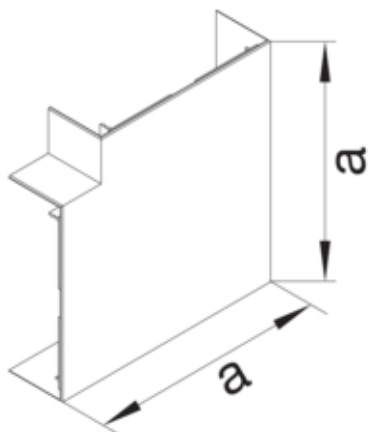

Arhitectura

Tip de montaj	Fixat cu cleme

Conectivitate

Conexiune de canal	fara cuplu

Capac, usa

Sectiune superioara cu garnitura de etansare	Nu

Materiale

Culoare	alb pur
Culoare	RAL 9010 - alb pur
Material	PC - ABS fara continut de halogen
Material	Plastic
Suprafata	netratat

Dimensiuni

Înaltimea canalului	68 mm
Latimea canalului	210 mm
Masura a	266 mm

Setari

Distanta de detectie	90 °

Accesorii incluse

Configurare accesorii	Piesa fasonata pentru capac

Standarde

Conform directivelor europene RoHs	conformitate voluntara

Protectie

Fara halogen	da