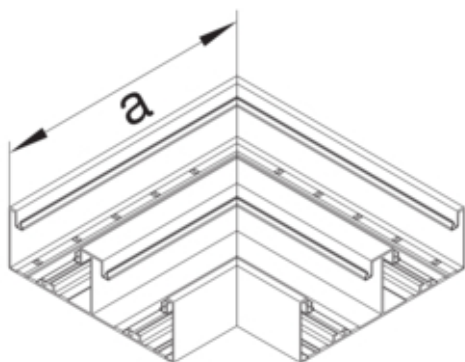

Cot plan BRA65210D, aluminiu, 2x80mm, RAL9010

BRA652105D9010

Arhitectura

Tip de montaj	Fixat cu cleme
---------------	----------------

Conectivitate

Conexiune de canal	fara cuplu
--------------------	------------

Capac, usa

Sectiune superioara cu garnitura de etansare	Nu
Numarul capacelor utilizabile	2

Materiale

Culoare	alb pur
Culoare	RAL 9010 - alb pur
Material	Aluminiu
Material	aluminiu
Suprafata	brut

Dimensiuni

Înaltimea canalului	68 mm
Latimea canalului	210 mm
Masura a	290 mm

Setari

Distanța de detectie	90 °
----------------------	------

Accesorii incluse

Configurare accesorii	Sectiune inferioara
-----------------------	---------------------