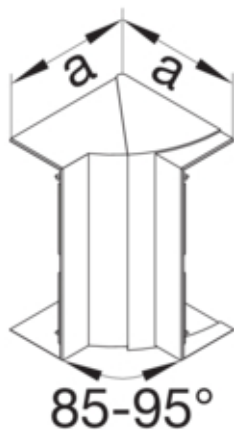

Cot interior BRA65210, PC/ABS fara halogen LAN

BRA652104DHLAN

Arhitectura

Tip de montaj	Fixat cu cleme
---------------	----------------

Conectivitate

Conexiune de canal	fara cuplu
--------------------	------------

Capac, usa

Sectiune superioara cu garnitura de etansare	Nu
--	----

Materiale

Culoare	Aluminiu
Material	PC - ABS fara continut de halogen
Material	Plastic
Suprafata	lacuit

Dimensiuni

Înaltimea canalului	68 mm
Latimea canalului	210 mm
Masura a	143 mm

Setari

Distanta de detectie	85 / 95 °
----------------------	-----------

Accesorii incluse

Configurare accesorii	Piesa fasonata pentru capac
-----------------------	-----------------------------

Standarde