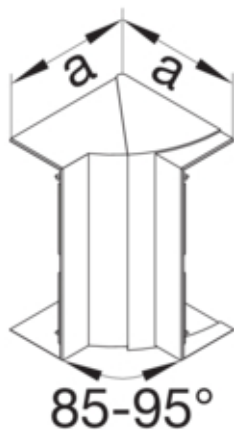

#### Arhitectura

Tip de montaj Fixat cu cleme

#### Dimensiuni

Înaltimea canalului	68 mm
Latimea canalului	210 mm
Masura a	143 mm