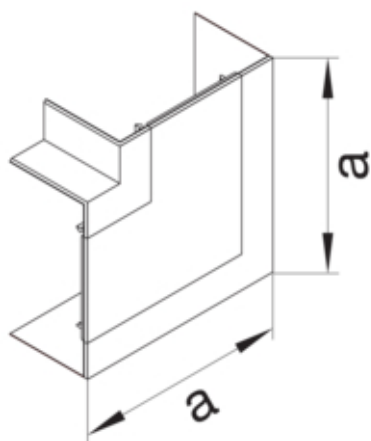

Cot plan BRA65170, PC/ABS fara halogen LAN

BRA651705HLAN

Arhitectura

Tip de montaj	Fixat cu cleme
---------------	----------------

Conectivitate

Conexiune de canal	fara cuplu
--------------------	------------

Capac, usa

Sectiune superioara cu garnitura de etansare	Nu
--	----

Materiale

Culoare	Aluminiu
Material	PC - ABS fara continut de halogen
Material	Plastic
Suprafata	lacuit

Dimensiuni

Înaltimea canalului	68 mm
Latimea canalului	170 mm
Masura a	205 mm

Setari

Distanța de detectie	90 °
----------------------	------

Accesorii incluse

Configurare accesorii	Piesa fasonata pentru capac
-----------------------	-----------------------------

Standarde

Conform directivelor europene RoHS	conformitate voluntara
------------------------------------	------------------------