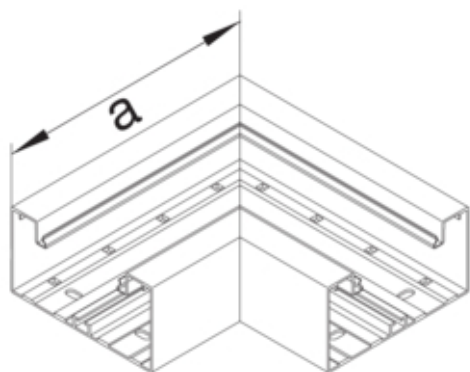

Cot plan BRA65170, aluminiu, 80mm, RAL9010

BRA6517059010

Arhitectura

Tip de montaj	Fixat cu cleme
---------------	----------------

Conectivitate

Conexiune de canal	fara cuplu
--------------------	------------

Capac, usa

Sectiune superioara cu garnitura de etansare	Nu
Numarul capacelor utilizabile	1

Materiale

Culoare	alb pur
Culoare	RAL 9010 - alb pur
Material	Aluminiu
Material	aluminiu
Suprafata	brut

Dimensiuni

Înaltimea canalului	68 mm
Latimea canalului	170 mm
Masura a	250 mm

Setari

Distanța de detectie	90 °
----------------------	------

Accesorii incluse

Configurare accesorii	Sectiune inferioara
-----------------------	---------------------