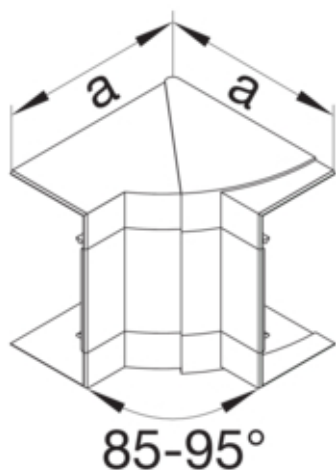

Cot interior BRA65170, PC/ABS fara halogen RAL9010

BRA651704H9010

Arhitectura

Tip de montaj Fixat cu cleme

Conectivitate

Conexiune de canal fara cuplu

Capac, usa

Sectiune superioara cu garnitura de etansare Nu

Materiale

Culoare	alb pur
Culoare	RAL 9010 - alb pur
Material	PC - ABS fara continut de halogen
Material	Plastic
Suprafata	netratat

Dimensiuni

Înaltimea canalului	68 mm
Latimea canalului	170 mm
Masura a	143 mm