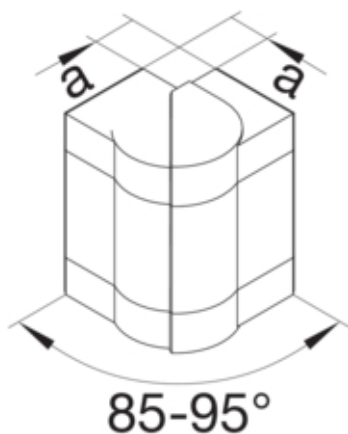

Cot exterior BRA65170, PC/ABS fara halogen LAN

BRA651703HLAN

Arhitectura

Tip de montaj	Fixat cu cleme
---------------	----------------

Conectivitate

Conexiune de canal	fara cuplu
--------------------	------------

Capac, usa

Montare capac	Complet
Sectiune superioara cu garnitura de etansare	Nu
Numarul capacelor utilizabile	1

Materiale

Culoare	Aluminiu
Material	PC - ABS fara continut de halogen
Material	Plastic
Suprafata	lacuit

Dimensiuni

Înaltimea canalului	68 mm
Latimea canalului	170 mm
Masura a	37 mm

Setari

Distanța de detectie	85 / 95 °
----------------------	-----------

Accesorii incluse

Configurare accesorii	Piesa fasonata pentru capac
-----------------------	-----------------------------