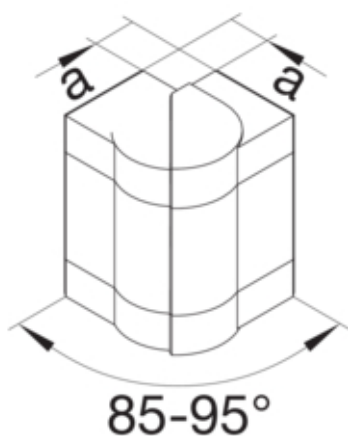

Cot exterior BRA65170, PC/ABS fara halogen RAL9010

BRA651703H9010

Arhitectura

Tip de montaj	Fixat cu cleme
---------------	----------------

Conectivitate

Conexiune de canal	fara cuplu
--------------------	------------

Capac, usa

Montare capac	Complet
Sectiune superioara cu garnitura de etansare	Nu
Numarul capacelor utilizabile	1

Materiale

Culoare	alb pur
Culoare	RAL 9010 - alb pur
Material	PC - ABS fara continut de halogen
Material	Plastic
Suprafata	netratat

Dimensiuni

Înaltimea canalului	68 mm
Latimea canalului	170 mm
Masura a	37 mm

Setari

Distanța de detectie	85 / 95 °
----------------------	-----------

Accesorii incluse

Configurare accesorii	Piesa fasonata pentru capac
-----------------------	-----------------------------