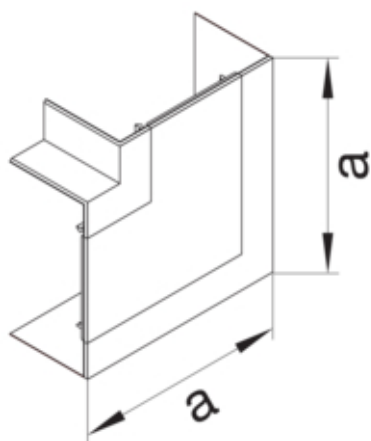

Cot plan BRA65130, PC/ABS fara halogen RAL9010

BRA651305H9010

Arhitectura

Tip de montaj Fixat cu cleme

Conectivitate

Conexiune de canal fara cuplu

Capac, usa

Sectiune superioara cu garnitura de etansare Nu

Materiale

Culoare	alb pur
Culoare	RAL 9010 - alb pur
Material	PC - ABS fara continut de halogen
Material	Plastic
Suprafata	netratat

Dimensiuni

Înaltimea canalului	68 mm
Latimea canalului	130 mm
Masura a	165 mm

Setari

Distanta de detectie 90 °

Accesorii incluse

Configurare accesorii Piesa fasonata pentru capac

Standarde

Conform directivelor europene RoHs conformitate voluntara

Protectie

Fara halogen da