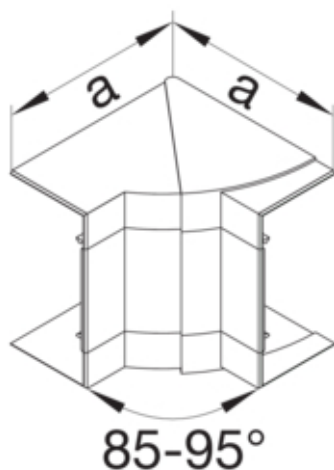

Arhitectura

Tip de montaj Fixat cu cleme

Conectivitate

Conexiune de canal fara cuplu

Capac, usa

Sectiune superioara cu garnitura de etansare Nu

Materiale

Culoare	alb pur
Culoare	RAL 9010 - alb pur
Material	PC - ABS fara continut de halogen
Material	Plastic
Suprafata	netratat

Dimensiuni

Înaltimea canalului	68 mm
Latimea canalului	130 mm
Masura a	143 mm

Setari

Distanta de detectie 85 / 95 °

Accesorii incluse

Configurare accesorii Piesa fasonata pentru capac

Standarde

Conform directivelor europene RoHS conformitate voluntara

Protectie

Fara halogen da