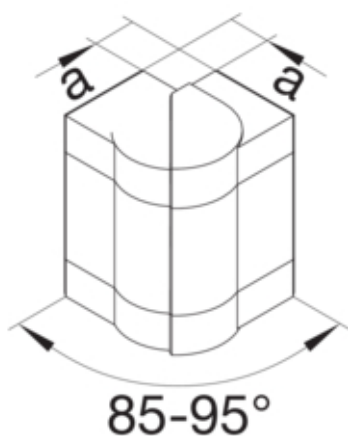

Cot exterior BRA65130, PC/ABS fara halogen LAN

BRA651303HLAN

Arhitectura

Tip de montaj	Fixat cu cleme
---------------	----------------

Conectivitate

Conexiune de canal	fara cuplu
--------------------	------------

Capac, usa

Montare capac	Complet
Sectiune superioara cu garnitura de etansare	Nu
Numarul capacelor utilizabile	1

Materiale

Culoare	Aluminiu
Material	PC - ABS fara continut de halogen
Material	Plastic
Suprafata	lacuit

Dimensiuni

Înaltimea canalului	68 mm
Latimea canalului	130 mm
Masura a	37 mm

Setari

Distanța de detectie	85 / 95 °
----------------------	-----------

Accesorii incluse

Configurare accesorii	Piesa fasonata pentru capac
-----------------------	-----------------------------