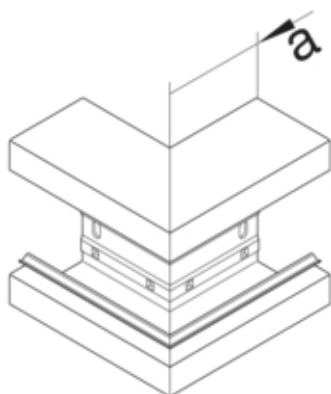

#### Arhitectura

Tip de montaj	Fixat cu cleme
---------------	----------------

#### Dimensiuni

Înaltimea canalului	68 mm
Latimea canalului	130 mm
Masura a	80 mm