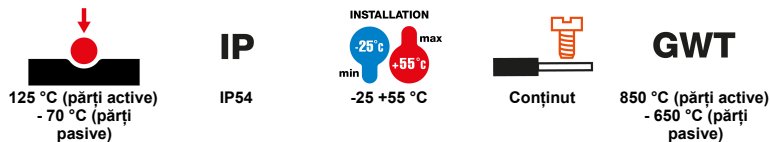

TECHNICAL SYMBOLOGY