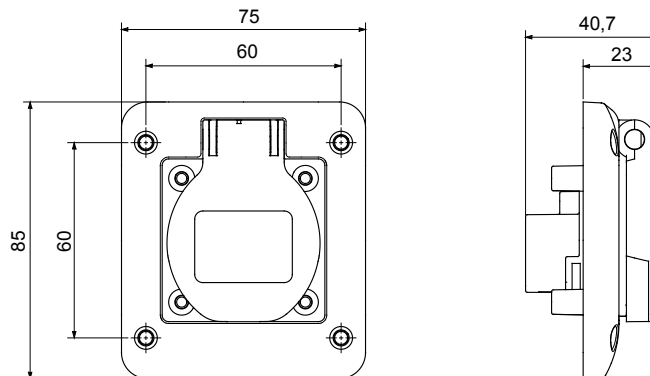

Dimensiuni flanșă (mm)	85x75	Tip	Priză cu montare la nivel cu obturator
Termo-presiune cu bilă	125 °C (părți active) - 70 °C (părți pasive)	Grad IP	IP54
Nr. poli	2P+E	Frecvență	50/60 Hz
CAPACITATEA DE STRĂNGERE LA MONTAJ Cabluri de 1-2,5 mm <sup>2</sup> - cabluri rigide de 1,5-2,5 mm <sup>2</sup>		Temperatură de funcționare	-25 +55 °C
Tipul cablajului	Conținut	Electrocod	2211
Încercare cu fir incandescent	850 °C (părți active) - 650 °C (părți pasive)	Culoare	Albastru
Curent nominal (A)	16	Tensiune nominală	200 - 250 V
Standard	Grade germane		

#### DIMENSIONAL