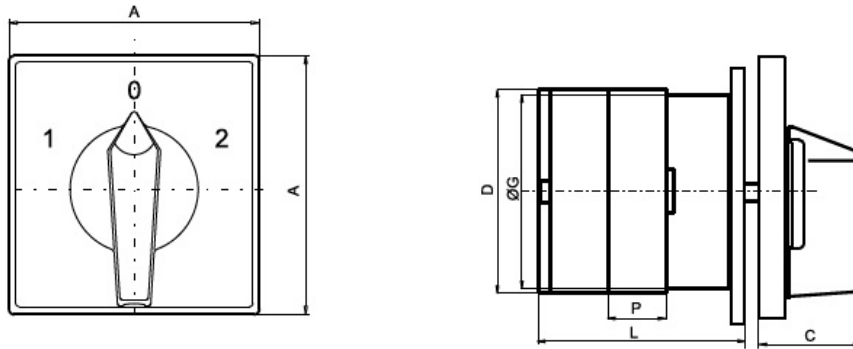

[Pagina de produse online](#) 

Alta documentatie

[Catalog caracteristici tehnice](#)

[Model 3D](#)

[Manual de instructiuni](#)

[Eplan mușchi](#)

ETIM clasificare internationala

Clasificare	EC001105
Denumire clasă	Off-load switch
Model	Star-delta switch
Number of poles	4
With zero (off) position	1
Rated permanent current Iu	40A
Rated operation power at AC-3, 400 V	18,5kW
Suitable for front mounting	1
Suitable for distribution board installation	1
Type of control element	Turn button
Type of electrical connection of main circuit	Screw connection

Desen cotat

Type	Marking			Number of elements (L/mm)													
	A	C	D	ØG	P	1	2	3	4	5	6	7	8	9	10	11	12
CS 16	48	26	45,2	38,6	12,8	32,5	45,3	58,1	70,9	83,7	96,5	109,3	122,1	134,9	147,7	160,5	173,3
CS 25	48	26	45,2	38,6	12,8	32,5	45,3	58,1	70,9	83,7	96,5	109,3	122,1	134,9	147,7	160,5	173,3
CS 32	65	33	53	38,6	12,8	37	49,8	62,6	75,4	88,2	101	113,8	126,6	139,4	152,2	165	177,8
CS 40	65	33	61	56,4	17,5	50,6	68,1	85,6	103,1	120,6	138,1	155,6	173,1	190,6	208,1	225,6	243,1
CS 63	65	33	61	56,4	17,5	50,6	68,1	85,6	103,1	120,6	138,1	155,6	173,1	190,6	208,1	225,6	243,1
CS 80	90	41	84	80	25	67,5	92,5	117,5	142,5	167,5	192,5	217,5	242,5	267,5	292,5	317,5	342,5
CS 100	90	41	84	80	25	67,5	92,5	117,5	142,5	167,5	192,5	217,5	242,5	267,5	292,5	317,5	342,5