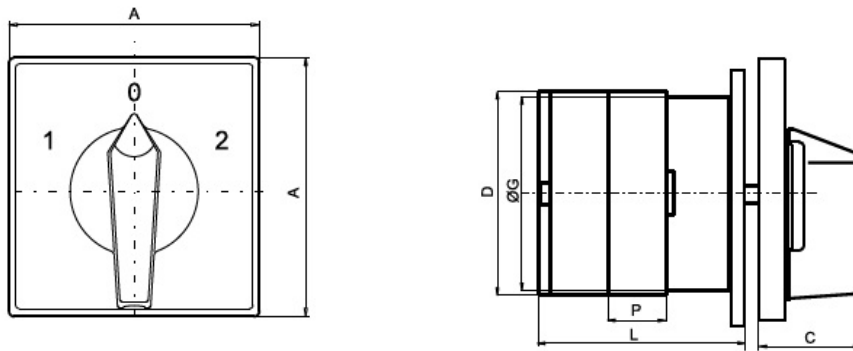

[Pagina de produse online](#) 

Alta documentatie

[Catalog caracteristici tehnice](#)

[Model 3D](#)

[Manual de instructiuni](#)

[Eplan mușchi](#)

ETIM clasificare internationala

Clasificare	EC001105
Denumire clasă	Off-load switch
Model	Star-delta switch
Number of poles	4
With zero (off) position	1
Rated permanent current Iu	32A
Rated operation power at AC-3, 400 V	15kW
Suitable for front mounting	1
Suitable for distribution board installation	1
Type of control element	Turn button
Type of electrical connection of main circuit	Screw connection

Desen cotat

Type	Marking					Number of elements (L/mm)											
	A	C	D	ØG	P	1	2	3	4	5	6	7	8	9	10	11	12
CS 16	48	26	45,2	38,6	12,8	32,5	45,3	58,1	70,9	83,7	96,5	109,3	122,1	134,9	147,7	160,5	173,3
CS 25	48	26	45,2	38,6	12,8	32,5	45,3	58,1	70,9	83,7	96,5	109,3	122,1	134,9	147,7	160,5	173,3
CS 32	65	33	53	38,6	12,8	37	49,8	62,6	75,4	88,2	101	113,8	126,6	139,4	152,2	165	177,8
CS 40	65	33	61	56,4	17,5	50,6	68,1	85,6	103,1	120,6	138,1	155,6	173,1	190,6	208,1	225,6	243,1
CS 63	65	33	61	56,4	17,5	50,6	68,1	85,6	103,1	120,6	138,1	155,6	173,1	190,6	208,1	225,6	243,1
CS 80	90	41	84	80	25	67,5	92,5	117,5	142,5	167,5	192,5	217,5	242,5	267,5	292,5	317,5	342,5
CS 100	90	41	84	80	25	67,5	92,5	117,5	142,5	167,5	192,5	217,5	242,5	267,5	292,5	317,5	342,5