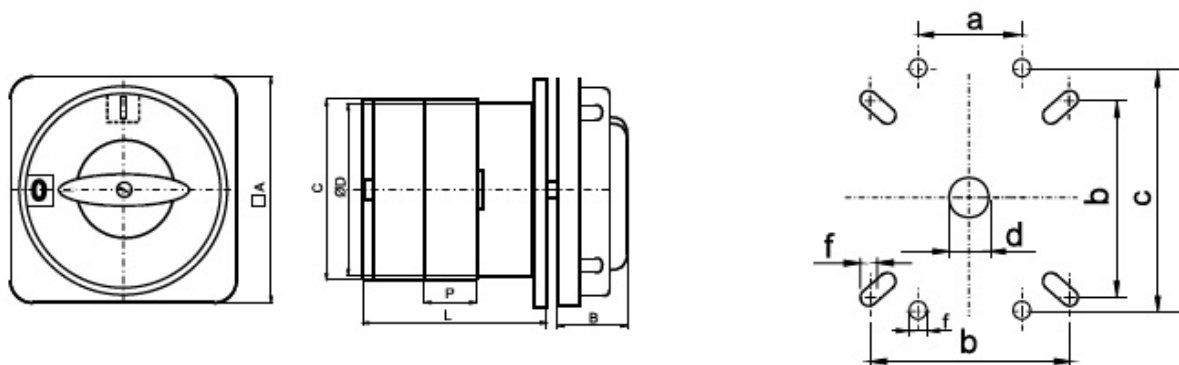

## ETIM clasificare internationala

Clasificare	EC001105
Denumire clasă	Off-load switch
Model	On/Off switch
Number of poles	4
With zero (off) position	1
Rated permanent current Iu	100A
Rated operation power at AC-3, 400 V	37kW
Suitable for front mounting	1
Suitable for distribution board installation	1
Type of control element	Turn button
Type of electrical connection of main circuit	Screw connection

## Desen cotat

/(mm)	$\square A$	$C$	$\emptyset D$	$P$	$B$	$L/2$	$b$	$d$	$f$	$a$	$c$
CS 25 LK	49	45,2	38,6	12,8	35	45,3	36	10	3,2		
CS 32 LK	72	53	38,6	12,8	32	49,8	58	10	4,2		
CS 40 LK	72	61	56,4	17,5	32	68,1	58	10	4,2		
CS 50 LK	72	68,6	56,4	20,5	32	63	58	10	4,2		
CS 63 LK											
CS 80 LK	105	84	80	25	44	92,5	85	14	5,3		
CS 100 LK											
CS 125 LK	130		110	39	62	100		18	5,3	30	90
CS 200 LK											