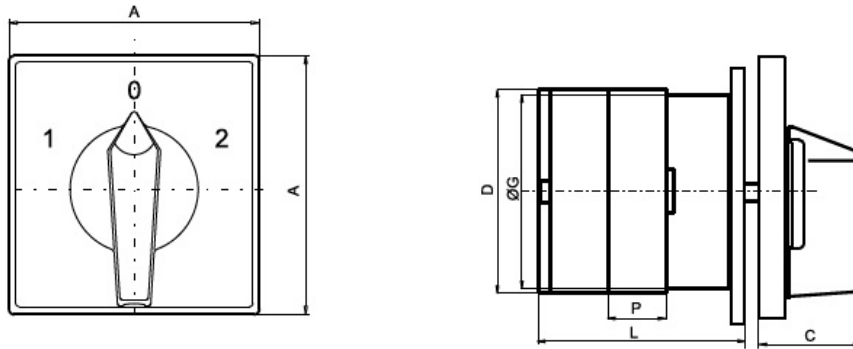

[Pagina de produse online](#) 

Alta documentatie

[Catalog caracteristici tehnice](#)

[Model 3D](#)

[Manual de instructiuni](#)

[Eplan mușchi](#)

ETIM clasificare internationala

Clasificare	EC001105
Denumire clasă	Off-load switch
Model	Level switch
Number of poles	3
With zero (off) position	1
Rated permanent current I _u	80A
Rated operation power at AC-3, 400 V	32kW
Suitable for front mounting	1
Suitable for distribution board installation	1
Type of control element	Turn button
Type of electrical connection of main circuit	Screw connection

Desen cotat

Type	Marking			Number of elements (L/mm)													
	A	C	D	ØG	P	1	2	3	4	5	6	7	8	9	10	11	12
CS 16	48	26	45,2	38,6	12,8	32,5	45,3	58,1	70,9	83,7	96,5	109,3	122,1	134,9	147,7	160,5	173,3
CS 25	48	26	45,2	38,6	12,8	32,5	45,3	58,1	70,9	83,7	96,5	109,3	122,1	134,9	147,7	160,5	173,3
CS 32	65	33	53	38,6	12,8	37	49,8	62,6	75,4	88,2	101	113,8	126,6	139,4	152,2	165	177,8
CS 40	65	33	61	56,4	17,5	50,6	68,1	85,6	103,1	120,6	138,1	155,6	173,1	190,6	208,1	225,6	243,1
CS 63	65	33	61	56,4	17,5	50,6	68,1	85,6	103,1	120,6	138,1	155,6	173,1	190,6	208,1	225,6	243,1
CS 80	90	41	84	80	25	67,5	92,5	117,5	142,5	167,5	192,5	217,5	242,5	267,5	292,5	317,5	342,5
CS 100	90	41	84	80	25	67,5	92,5	117,5	142,5	167,5	192,5	217,5	242,5	267,5	292,5	317,5	342,5