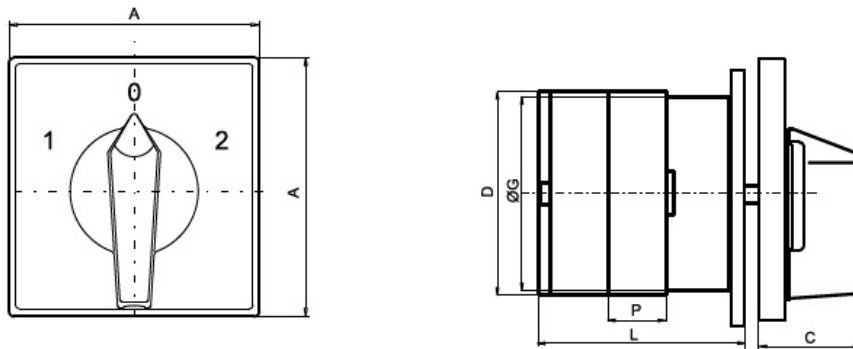

Desen cotat

Type	Marking					Number of elements (L/mm)											
	A	C	D	ØG	P	1	2	3	4	5	6	7	8	9	10	11	12
CS 16	48	26	45,2	38,6	12,8	32,5	45,3	58,1	70,9	83,7	96,5	109,3	122,1	134,9	147,7	160,5	173,3
CS 25	48	26	45,2	38,6	12,8	32,5	45,3	58,1	70,9	83,7	96,5	109,3	122,1	134,9	147,7	160,5	173,3
CS 32	65	33	53	38,6	12,8	37	49,8	62,6	75,4	88,2	101	113,8	126,6	139,4	152,2	165	177,8
CS 40	65	33	61	56,4	17,5	50,6	68,1	85,6	103,1	120,6	138,1	155,6	173,1	190,6	208,1	225,6	243,1
CS 63	65	33	61	56,4	17,5	50,6	68,1	85,6	103,1	120,6	138,1	155,6	173,1	190,6	208,1	225,6	243,1
CS 80	90	41	84	80	25	67,5	92,5	117,5	142,5	167,5	192,5	217,5	242,5	267,5	292,5	317,5	342,5
CS 100	90	41	84	80	25	67,5	92,5	117,5	142,5	167,5	192,5	217,5	242,5	267,5	292,5	317,5	342,5