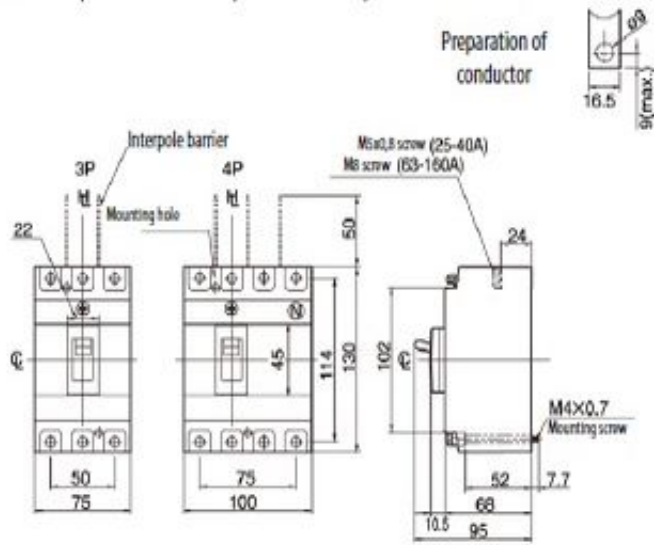

Desen cotat

EB2S 160 F & A