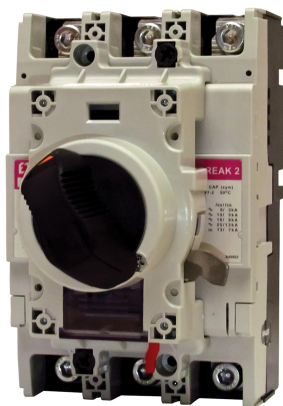

## PR2S 160/4 RC

### Specificatii

Cod ETI	004671994
Descriere	PR2S 160/4 RC
Denumire clasă	Capac terminal
Utilizare cu	EB2S 160
Accesorii func ionale	Înveliș terminal PR2S 4 poli RC

[Pagina de produse online](#) 

## ETIM clasificare internationala

Clasificare	EC002268
Denumire clasă	Cover cap for rail terminal bar
Material	Plastic
Suitable for number of poles	4