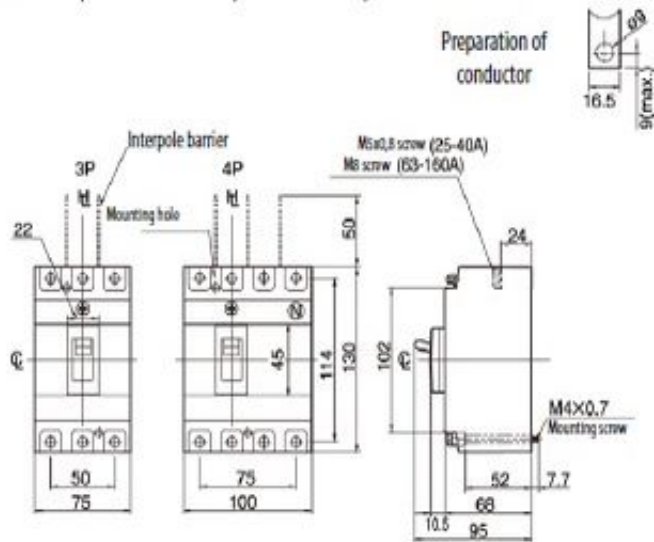

Desen cotat

EB2S 160 F & A