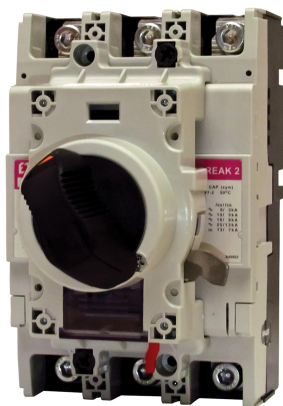

RO2S 160P

Specificatii

Cod ETI	004671971
Descriere	RO2S 160P
Denumire clasă	Mâner
Utilizare cu	EB2S 160
Accesorii func ionale	Mâner montaj panou RO2S

[Pagina de produse online](#) 

Alta documentatie

[Catalog caracteristici tehnice](#)

[Manual de instructiuni](#)

[Eplan mușchi](#)

ETIM clasificare internationala

Clasificare	EC000229
Denumire clasă	Handle for power circuit breaker
Lockable	1
Colour	Black
With extension shaft	1
Suitable for power circuit breaker	1
Suitable for switch disconnecter	1