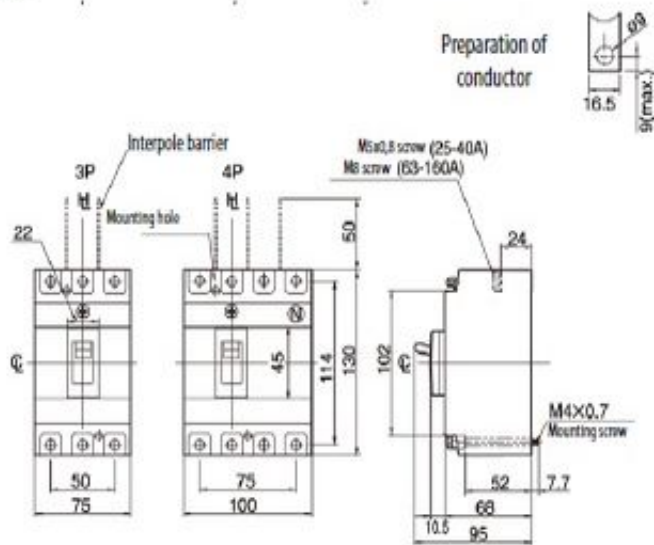

Desen cotat

EB2S 160 F & A