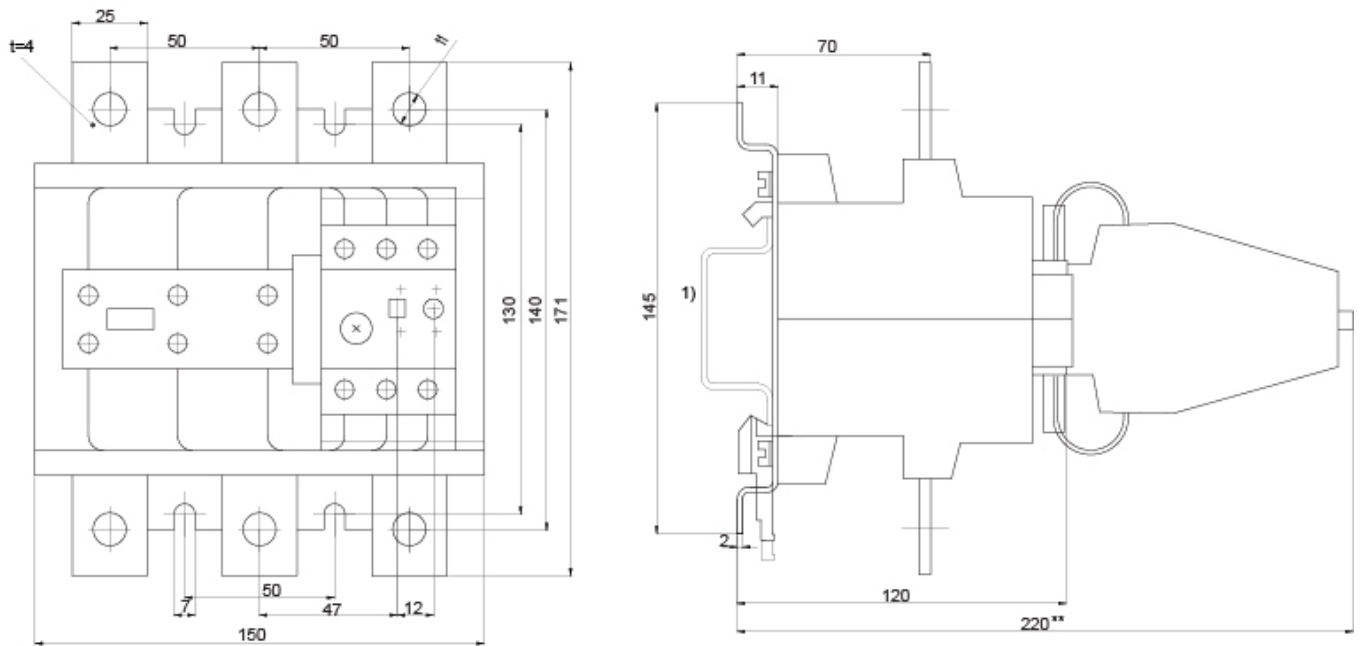

CES-RT4-400

Specificatii

Cod ETI	004646612
Descriere	CES-RT4-400
Denumire clasă	Releu termic de suprasarcină
Caracteristică de întrerupere	Class 10
Utilizare cu	CES 140-CES 400
Domeniul de setare al curentului (A)	250-400
Accesorii func ionale	Releu de suprasarcină

- ** Dimension for the square OFF-button(stroke 3mm)
 Dimension for the round RESET-button(Stroke 2.5mm) less 2.5mm
- 1) For 75mm standard (DIN) mounting rail