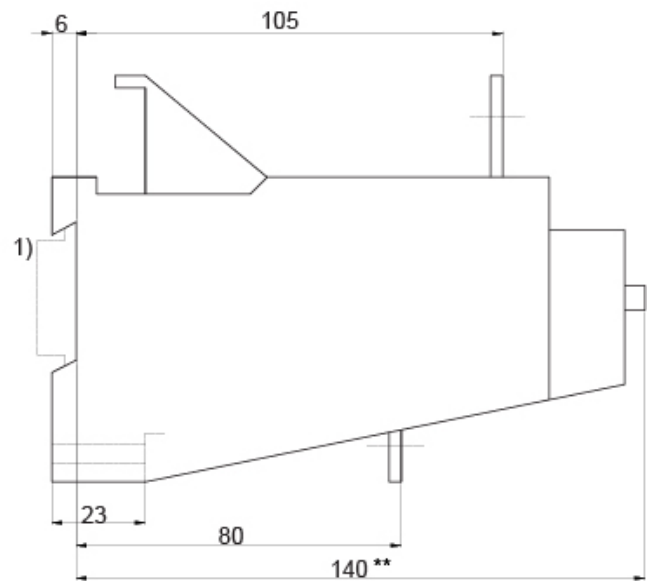

CES-RT4-180

Specificatii

Cod ETI	004646610
Descriere	CES-RT4-180
Denumire clasă	Releu termic de suprasarcină
Caracteristică de întrerupere	Class 10
Utilizare cu	CES 140-CES 400
Domeniul de setare al curentului (A)	150-180
Accesorii func ionale	Releu de suprasarcină

- * Dimension for the ground engaging component
- ** Dimension for the square OFF-button (stroke 3mm)
Dimension for the round RESET-button (Stroke 2.5mm) less 2.5mm
- 1) For 35mm standard (DIN) mounting rail