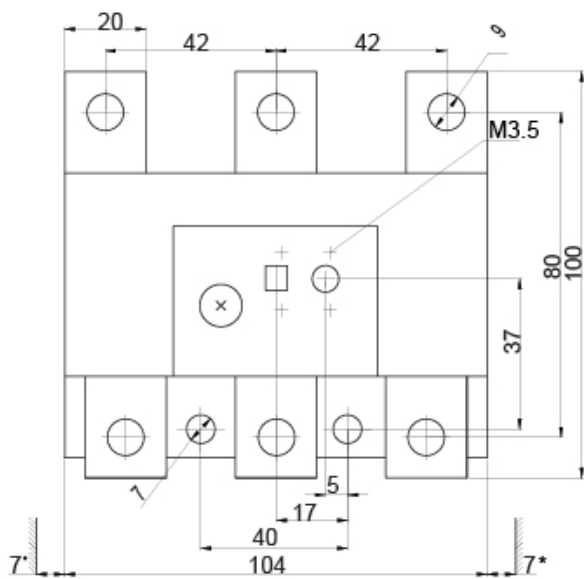

CES-RT4-180

Specificatii

Cod ETI	004646610
Descriere	CES-RT4-180
Denumire clasă	Releu termic de suprasarcină
Caracteristică de întrerupere	Class 10
Utilizare cu	CES 140-CES 400
Domeniul de setare al curentului (A)	150-180
Accesorii func ionale	Releu de suprasarcină

- * Dimension for the ground engaging component
- ** Dimension for the square OFF-button (stroke 3mm)
Dimension for the round RESET-button (Stroke 2.5mm) less 2.5mm
- 1) For 35mm standard (DIN) mounting rail