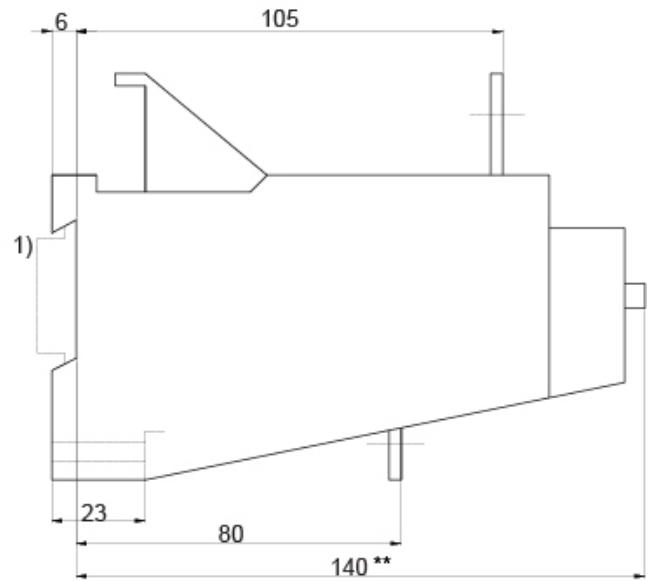

CES-RT4-160

Specificatii

Cod ETI	004646609
Descriere	CES-RT4-160
Denumire clasă	Releu termic de suprasarcină
Caracteristică de întrerupere	Class 10
Utilizare cu	CES 140-CES 400
Domeniul de setare al curentului (A)	135-160
Accesorii funcționale	Releu de suprasarcină

- * Dimension for the ground engaging component
- ** Dimension for the square OFF-button (stroke 3mm)
 Dimension for the round RESET-button (Stroke 2.5mm) less 2.5mm
- 1) For 35mm standard (DIN) mounting rail