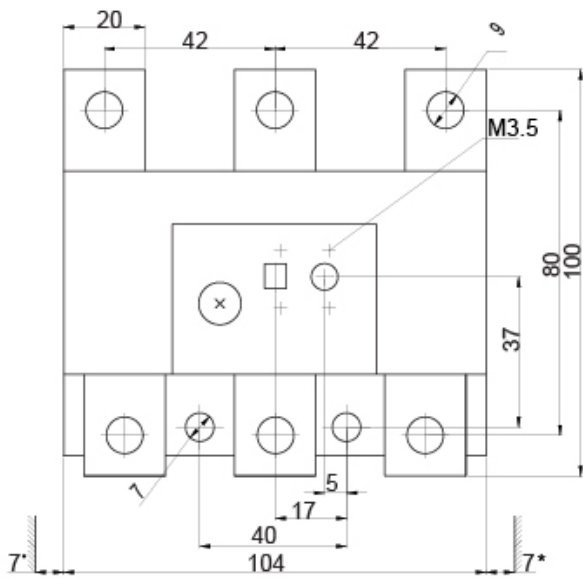

CES-RT4-160

Specificatii

Cod ETI	004646609
Descriere	CES-RT4-160
Denumire clasă	Releu termic de suprasarcină
Caracteristică de întrerupere	Class 10
Utilizare cu	CES 140-CES 400
Domeniul de setare al curentului (A)	135-160
Accesorii funcționale	Releu de suprasarcină

- * Dimension for the ground engaging component
- ** Dimension for the square OFF-button (stroke 3mm)
 Dimension for the round RESET-button (Stroke 2.5mm) less 2.5mm
- 1) For 35mm standard (DIN) mounting rail