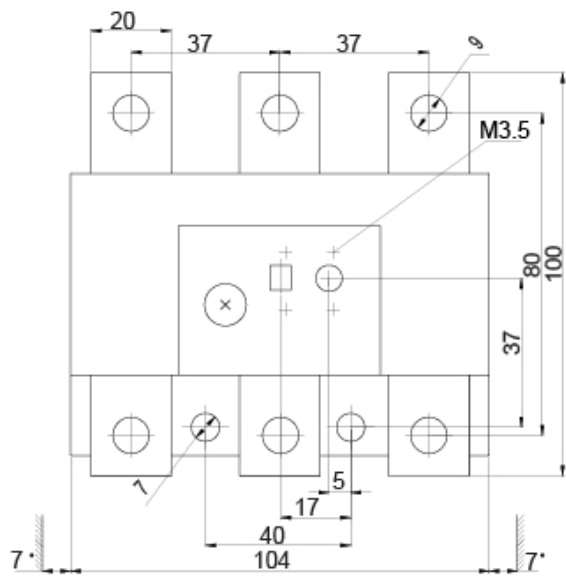

## Specificatii

Cod ETI	004646608
Descriere	CES-RT4-150
Denumire clasă	Releu termic de suprasarcină
Caracteristică de întrerupere	Class 10
Utilizare cu	CES 140-CES 400
Domeniul de setare al curentului (A)	120-150
Accesorii funcționale	Releu de suprasarcină

## Desen cotat

\* Dimension for the ground engaging component

\*\* Dimension for the square OFF-button (stroke 3mm)

Dimension for the round RESET-button (Stroke 2.5mm) less 2.5mm

1) For 35mm standard (DIN) mounting rail