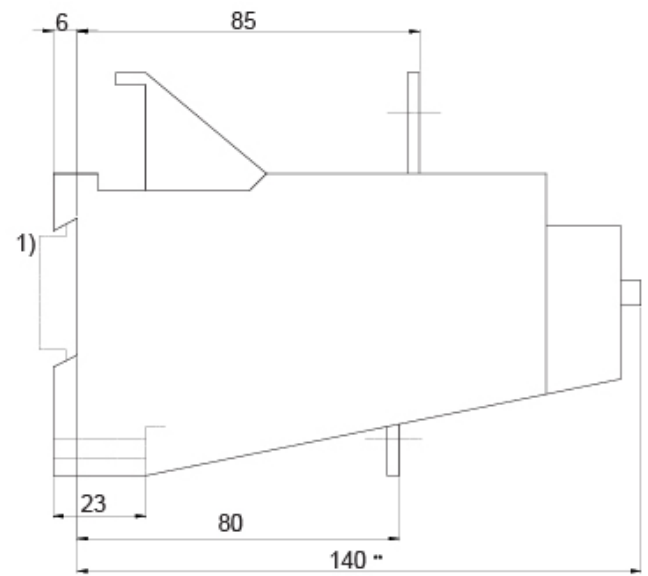

## Specificatii

Cod ETI	004646608
Descriere	CES-RT4-150
Denumire clasă	Releu termic de suprasarcină
Caracteristică de întrerupere	Class 10
Utilizare cu	CES 140-CES 400
Domeniul de setare al curentului (A)	120-150
Accesorii funcționale	Releu de suprasarcină

## Desen cotat

\* Dimension for the ground engaging component

\*\* Dimension for the square OFF-button (stroke 3mm)

Dimension for the round RESET-button (Stroke 2.5mm) less 2.5mm

1) For 35mm standard (DIN) mounting rail