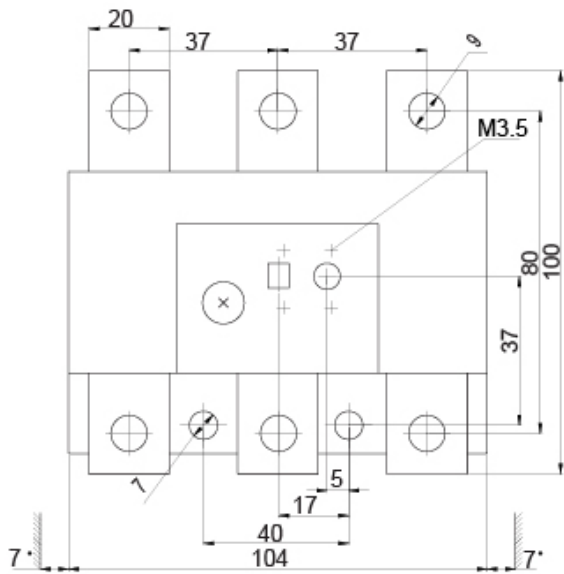

CES-RT4-135

Specificatii

Cod ETI	004646607
Descriere	CES-RT4-135
Denumire clasă	Releu termic de suprasarcină
Caracteristică de întrerupere	Class 10
Utilizare cu	CES 140-CES 400
Domeniul de setare al curentului (A)	110-135
Accesorii func ionale	Releu de suprasarcină

- * Dimension for the ground engaging component
- ** Dimension for the square OFF-button (stroke 3mm)
 Dimension for the round RESET-button (Stroke 2.5mm) less 2.5mm
- 1) For 35mm standard (DIN) mounting rail