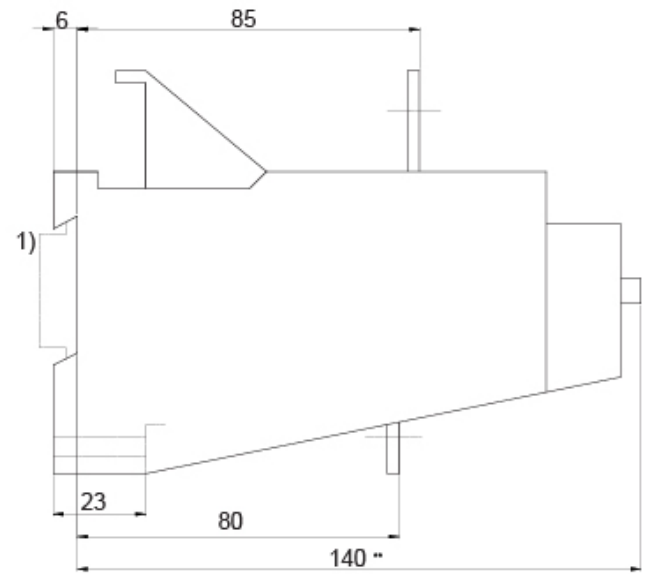

CES-RT4-135

Specificatii

Cod ETI	004646607
Descriere	CES-RT4-135
Denumire clasă	Releu termic de suprasarcină
Caracteristică de întrerupere	Class 10
Utilizare cu	CES 140-CES 400
Domeniul de setare al curentului (A)	110-135
Accesorii func ionale	Releu de suprasarcină

- * Dimension for the ground engaging component
- ** Dimension for the square OFF-button (stroke 3mm)
 Dimension for the round RESET-button (Stroke 2.5mm) less 2.5mm
- 1) For 35mm standard (DIN) mounting rail