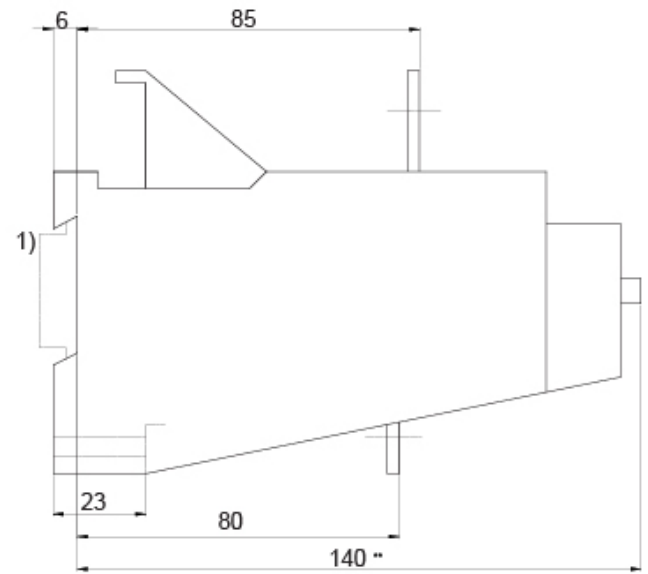

CES-RT4-120

Specificatii

Cod ETI	004646606
Descriere	CES-RT4-120
Denumire clasă	Releu termic de suprasarcină
Caracteristică de întrerupere	Class 10
Utilizare cu	CES 140-CES 400
Domeniul de setare al curentului (A)	90-120
Accesorii funcționale	Releu de suprasarcină

- * Dimension for the ground engaging component
- ** Dimension for the square OFF-button (stroke 3mm)
 Dimension for the round RESET-button (Stroke 2.5mm) less 2.5mm
- 1) For 35mm standard (DIN) mounting rail