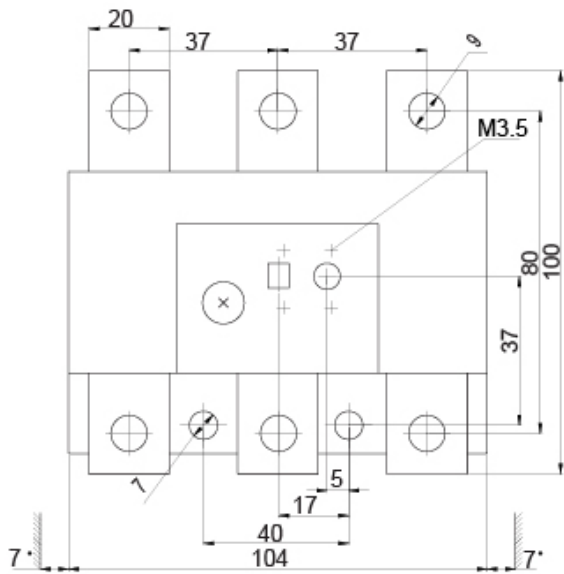

CES-RT4-120

Specificatii

Cod ETI	004646606
Descriere	CES-RT4-120
Denumire clasă	Releu termic de suprasarcină
Caracteristică de întrerupere	Class 10
Utilizare cu	CES 140-CES 400
Domeniul de setare al curentului (A)	90-120
Accesorii funcționale	Releu de suprasarcină

- * Dimension for the ground engaging component
- ** Dimension for the square OFF-button (stroke 3mm)
 Dimension for the round RESET-button (Stroke 2.5mm) less 2.5mm
- 1) For 35mm standard (DIN) mounting rail