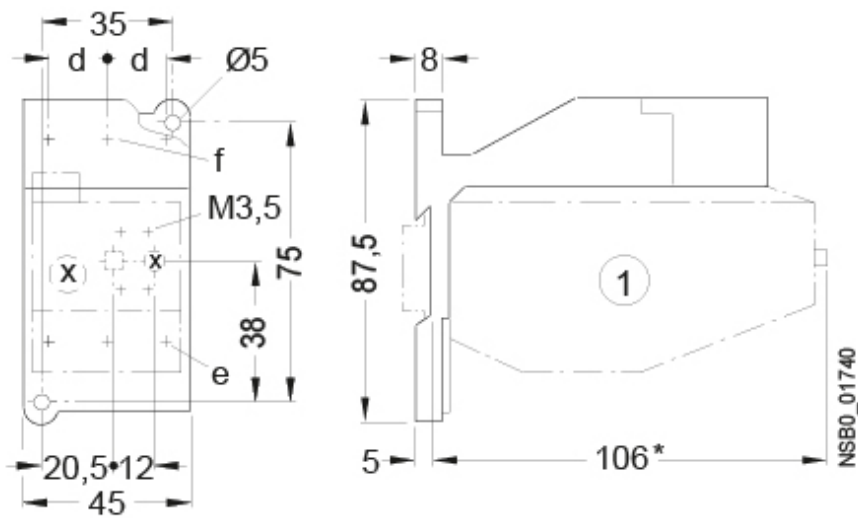

### Specificatii

Cod ETI	004646593
Descriere	CES-RT0-6,3
Denumire clasă	Releu termic de suprasarcină
Caracteristică de întrerupere	Class 10
Utilizare cu	CES 6-CES 18
Domeniul de setare al curentului (A)	2,5-4
Accesorii func ionale	Releu de suprasarcină

## Desen cotat

	d	e	f
CES-RT0 & CES-AD-RT0	10	M4	M3.5
CES-RT1 & CES-AD-RT1	14.3	M5	M4