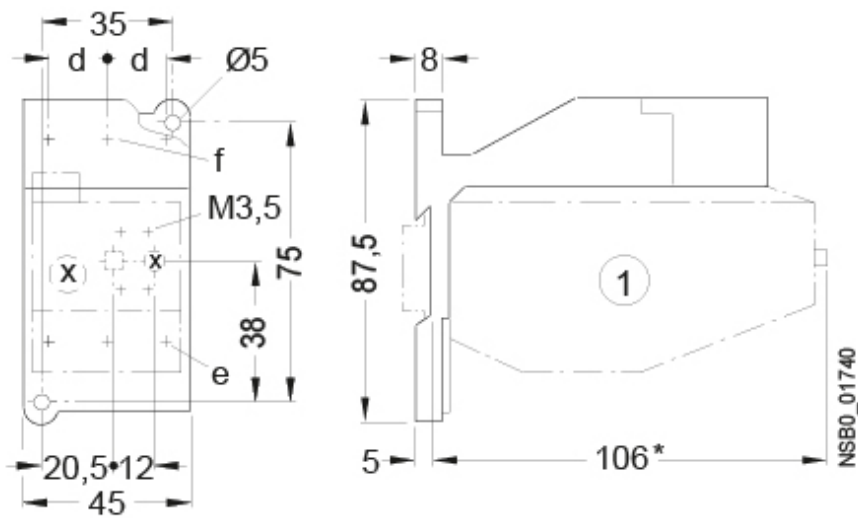

### Specificatii

Cod ETI	004646592
Descriere	CES-RT0-4,0
Denumire clasă	Releu termic de suprasarcină
Caracteristică de întrerupere	Class 10
Utilizare cu	CES 6-CES 18
Domeniul de setare al curentului (A)	1-1,6
Accesorii func ionale	Releu de suprasarcină

## Desen cotat

	d	e	f
CES-RT0 & CES-AD-RT0	10	M4	M3.5
CES-RT1 & CES-AD-RT1	14.3	M5	M4