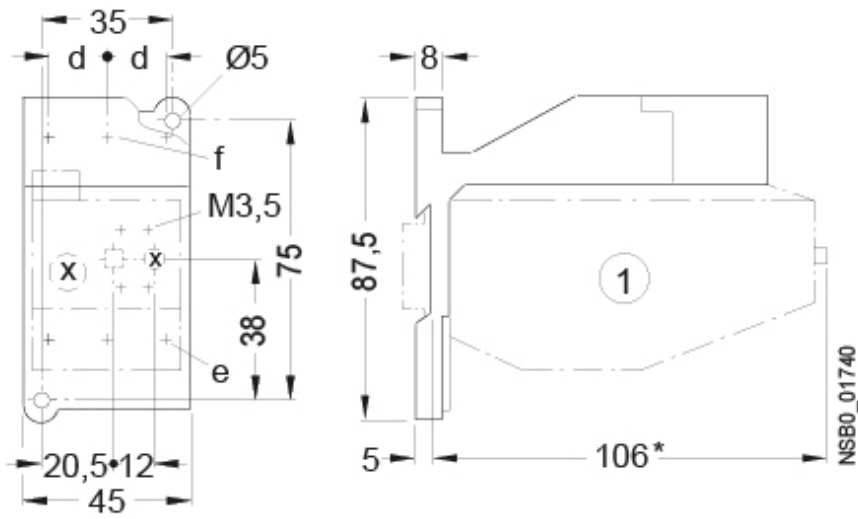

CES-RT0-1,6

Specificatii

Cod ETI	004646590
Descriere	CES-RT0-1,6
Denumire clasă	Releu termic de suprasarcină
Caracteristică de întrerupere	Class 10
Utilizare cu	CES 6-CES 18
Domeniul de setare al curentului (A)	1-1,6
Accesorii func ionale	Releu de suprasarcină

	d	e	f
CES-RT0 & CES-AD-RT0	10	M4	M3.5
CES-RT1 & CES-AD-RT1	14.3	M5	M4