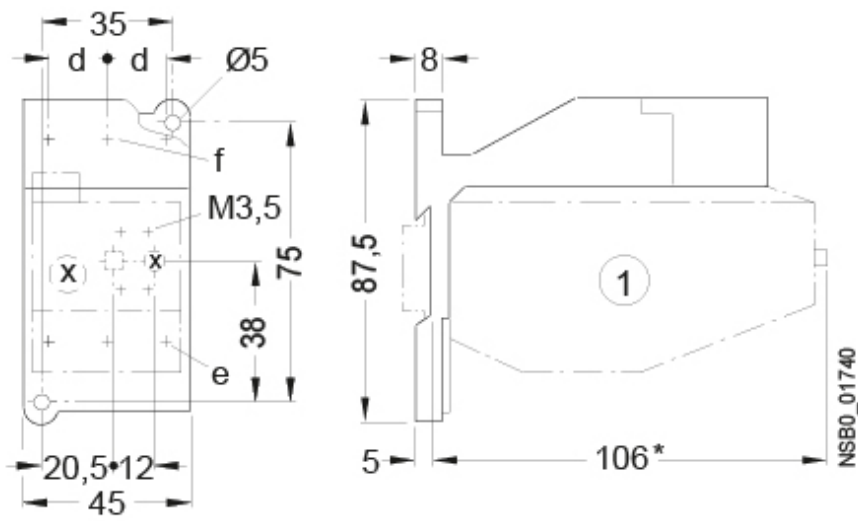

CES-RT0-1,0

Specificatii

Cod ETI	004646589
Descriere	CES-RT0-1,0
Denumire clasă	Releu termic de suprasarcină
Caracteristică de întrerupere	Class 10
Utilizare cu	CES 6-CES 18
Domeniul de setare al curentului (A)	0,63-1
Accesorii func ionale	Releu de suprasarcină

	d	e	f
CES-RT0 & CES-AD-RT0	10	M4	M3.5
CES-RT1 & CES-AD-RT1	14.3	M5	M4