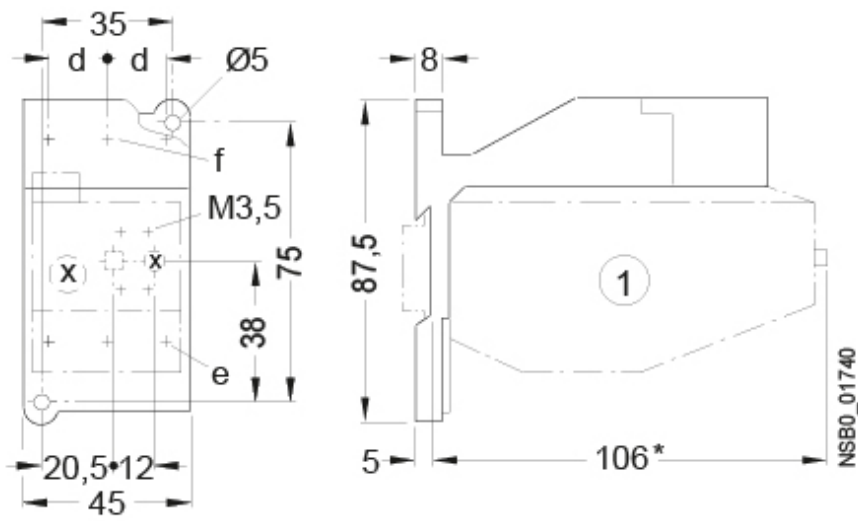

CES-RT0-0,4

Specificatii

Cod ETI	004646587
Descriere	CES-RT0-0,4
Denumire clasă	Releu termic de suprasarcină
Caracteristică de întrerupere	Class 10
Utilizare cu	CES 6-CES 18
Domeniul de setare al curentului (A)	0,25-0,4
Accesorii func ionale	Releu de suprasarcină

	d	e	f
CES-RT0 & CES-AD-RT0	10	M4	M3.5
CES-RT1 & CES-AD-RT1	14.3	M5	M4