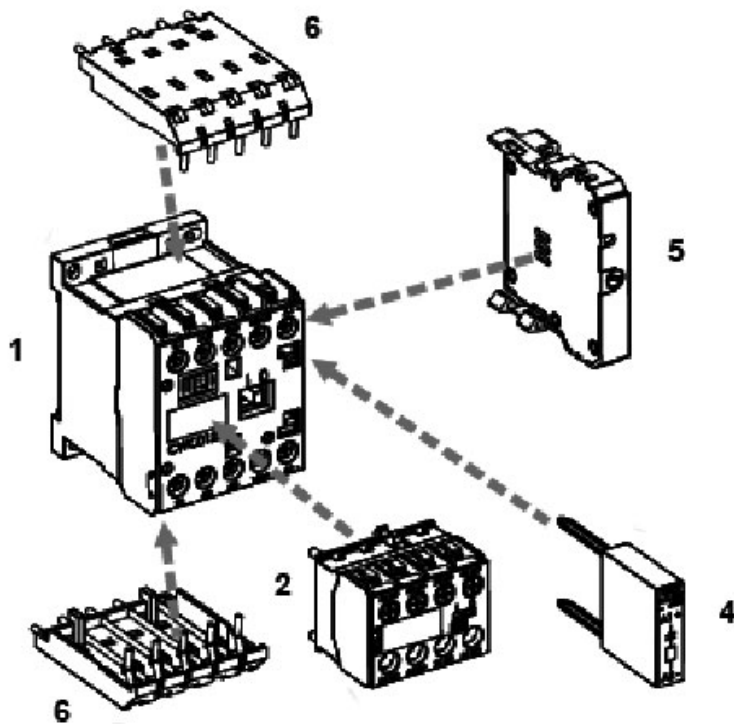

*TSD-30-220-240

Specificatii

Cod ETI	004642762
Descriere	*TSD-30-220-240
Denumire clasă	Releu de timp
Utilizare cu	contactor auxiliar și miniatură CEC
Accesorii func ionale	Relee temporizare electronice STAR DELTA

Pagina de produse online [🔗](#)

Alta documentatie

Catalog caracteristici tehnice

Model 3D

Declaratie CE

Eplan mușchi

Descriere

- 1 - Mini contactor
- 2 - Auxiliary frontal contacts block
- 3 - Mechanical interlock block
- 4 - Surge suppressor blocks
- 5 - Timer
- 6 - Link module for printed circuit board