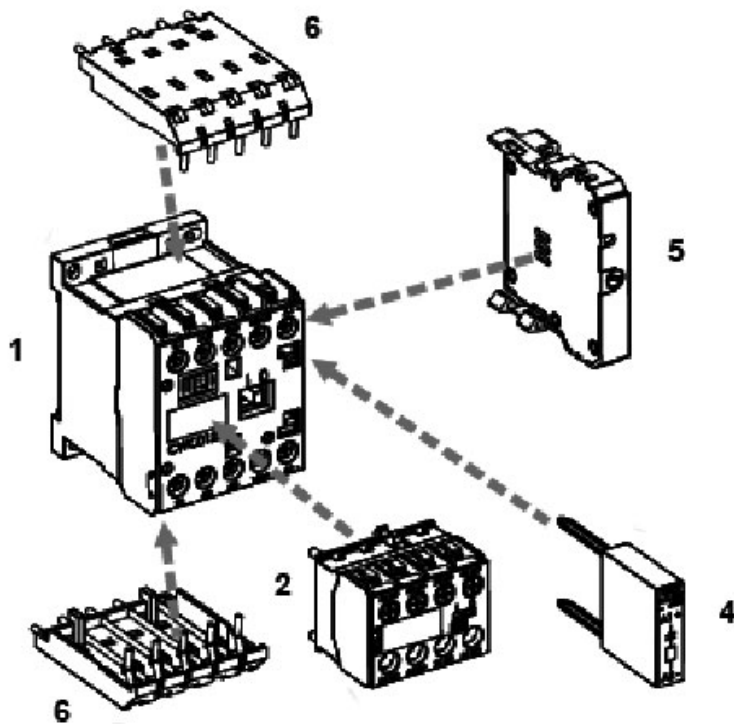

*TSD-30-110-130

Specificatii

Cod ETI	004642761
Descriere	*TSD-30-110-130
Denumire clasă	Releu de timp
Utilizare cu	contactor auxiliar și miniatură CEC
Accesorii func ionale	Relee temporizare electronice STAR DELTA

Pagina de produse online [🔗](#)

Alta documentatie

Catalog caracteristici tehnice

Model 3D

Declaratie CE

Eplan mușchi

Descriere

- 1 - Mini contactor
- 2 - Auxiliary frontal contacts block
- 3 - Mechanical interlock block
- 4 - Surge suppressor blocks
- 5 - Timer
- 6 - Link module for printed circuit board