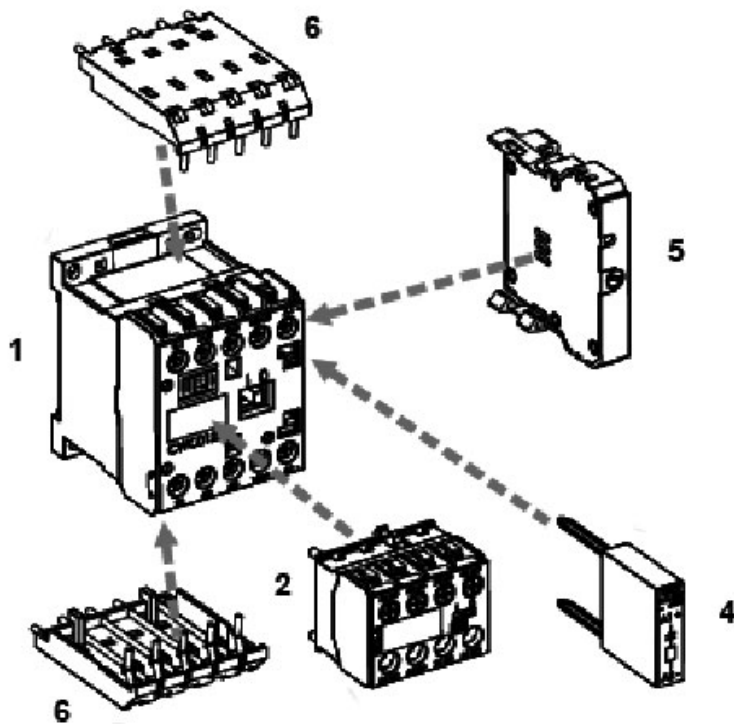

### Specificatii

Cod ETI	004642750
Descriere	*TOD-60-100-240
Denumire clasă	Relev de timp
Utilizare cu	contactor auxiliar și miniatură CEC
Accesorii func ionale	Relee temporizare electronice OFF DELAY

Pagina de produse online [🔗](#)

### Alta documentatie

Catalog caracteristici tehnice

Model 3D

Declaratie CE

Eplan mușchi

## Descriere

- 1 - Mini contactor
- 2 - Auxiliary frontal contacts block
- 3 - Mechanical interlock block
- 4 - Surge suppressor blocks
- 5 - Timer
- 6 - Link module for printed circuit board